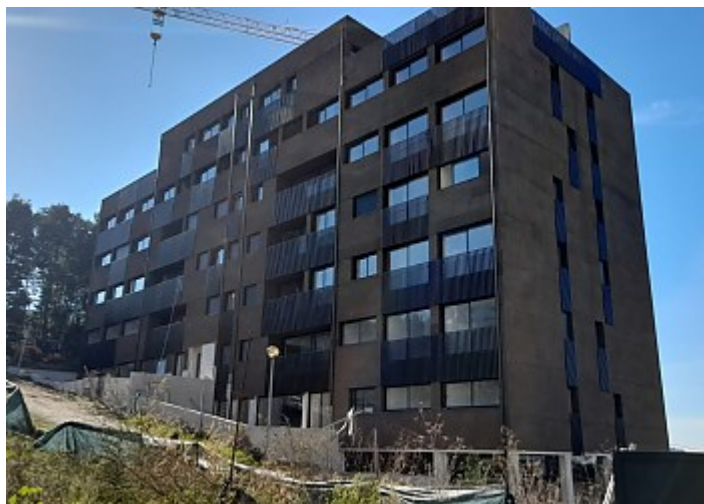

EDIFÍCIO ECOCORK SANTA LUZIA

DRS, Architects as Developers

Penafiel, PT

2021

Promotor: wonderhome investimentos imobiliários

UNIDADE DE DISTRIBUIÇÃO:

Rua Comendador Américo Ferreira Amorim, 105
4535-186 MOZELOS VFR - PORTUGAL