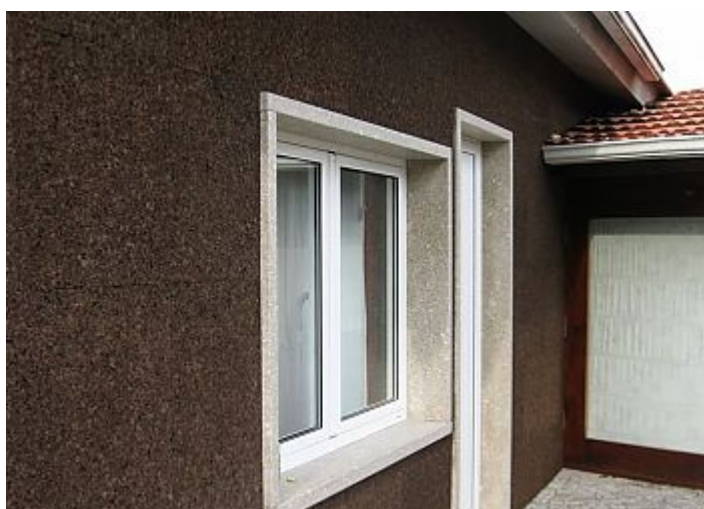

**MDFACADE** Reference project

**CASA PARTICULAR MOES**

Inex Revestimentos

Mões-Castro Daire, Portugal

2016

UNIDADE DE DISTRIBUIÇÃO:  
Rua Comendador Américo Ferreira Amorim, 105  
4535-186 MOZELOS VFR - PORTUGAL  
Telef: +351 22 741 9100  
Fax: +351 22 741 9101  
Email: info.aci@amorim.com  
www.amorimcorkinsulation.com