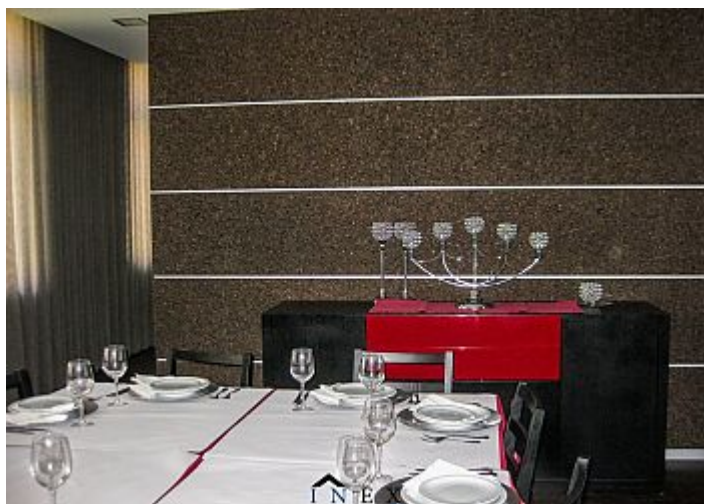

Indoor Decorative Reference project

RESTAURANTE PAIVA

Plano Douro View Arquitetura e Engenharia + Inex Revestimentos

Lamego, Portugal

2016

UNIDADE DE DISTRIBUIÇÃO:
Rua Comendador Américo Ferreira Amorim, 105
4535-186 MOZELOS VFR - PORTUGAL
Telef: +351 22 741 9100
Fax: +351 22 741 9101
Email: info.aci@amorim.com
www.amorimcorkinsulation.com