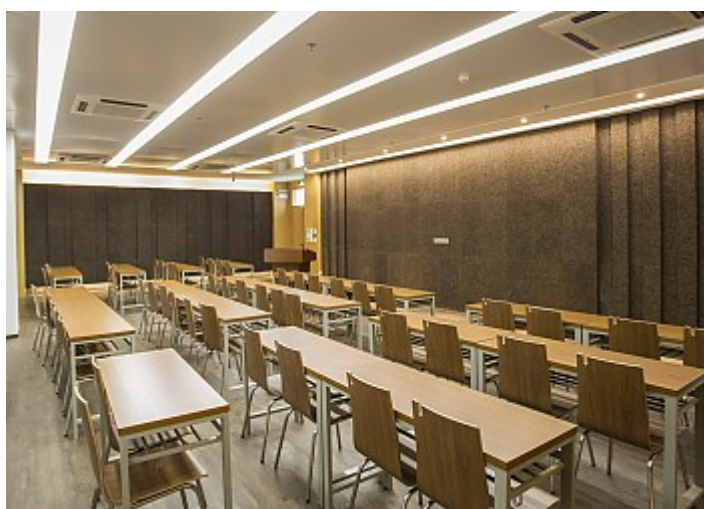

Indoor Decorative Reference project

SALA DE AULA - UNIVERSIDADE DE SHANTOU

Guangdong Jianhua Decoration & Engineering Co., Ltd.

Shantou, China

2015

UNIDADE DE DISTRIBUIÇÃO:
Rua Comendador Américo Ferreira Amorim, 105
4535-186 MOZELOS VFR - PORTUGAL
Telef: +351 22 741 9100
Fax: +351 22 741 9101
Email: info.aci@amorim.com
www.amorimcorkinsulation.com