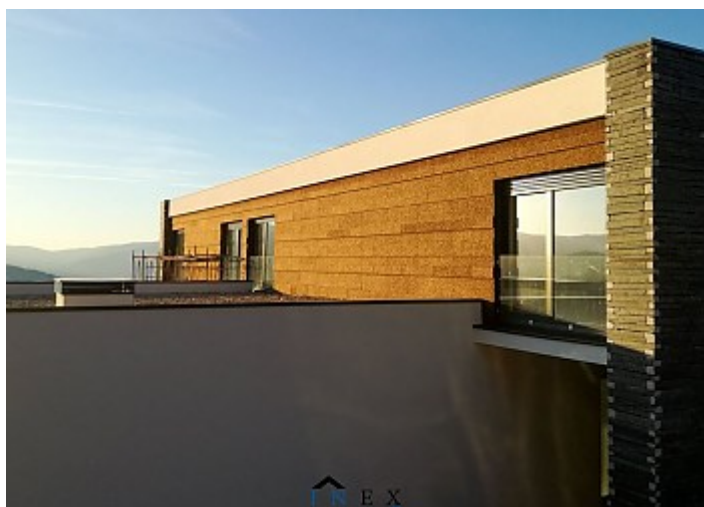

MDFACADE Reference project

CASA PARTICULAR FIGUEIRA DO DOURO-LAMEGO

Elipse Vertical Arquitetura, Engenharia e Construção + INEX Revestimentos

Figueira do Douro-Lamego, Portugal

2017

UNIDADE DE DISTRIBUIÇÃO:
Rua Comendador Américo Ferreira Amorim, 105
4535-186 MOZELOS VFR - PORTUGAL
Telef: +351 22 741 9100
Fax: +351 22 741 9101
Email: info.aci@amorim.com
www.amorimcorkinsulation.com