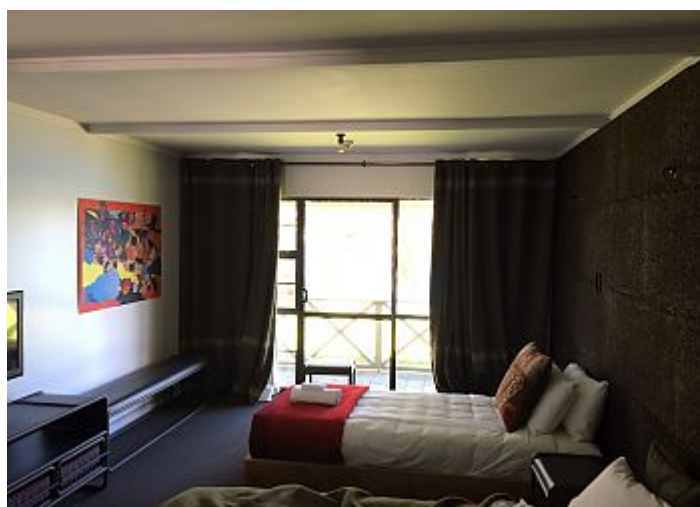

INDOOR DECORATIVE REFERENCE PROJECT

HOTEL SHERWOOD

Queenstown, Nova Zelândia
2014

UNIDADE DE DISTRIBUIÇÃO:
Rua Comendador Américo Ferreira Amorim, 105
4535-186 MOZELOS VFR - PORTUGAL
Telef: +351 22 741 9100
Fax: +351 22 741 9101
Email: info.aci@amorim.com
www.amorimcorkinsulation.com