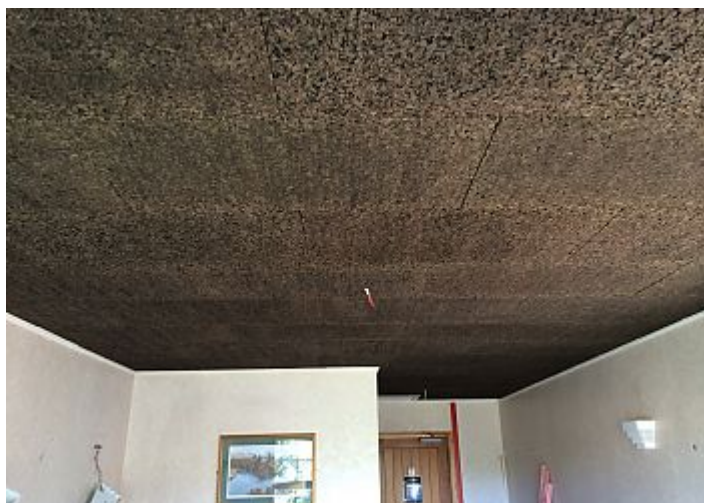

INDOOR DECORATIVE REFERENCE PROJECT

HOTEL SHERWOOD

Queenstown, Nova Zelândia
2014

UNIDADE DE DISTRIBUIÇÃO:
Rua Comendador Américo Ferreira Amorim, 105
4535-186 MOZELOS VFR - PORTUGAL
Telef: +351 22 741 9100
Fax: +351 22 741 9101
Email: info.aci@amorim.com
www.amorimcorkinsulation.com