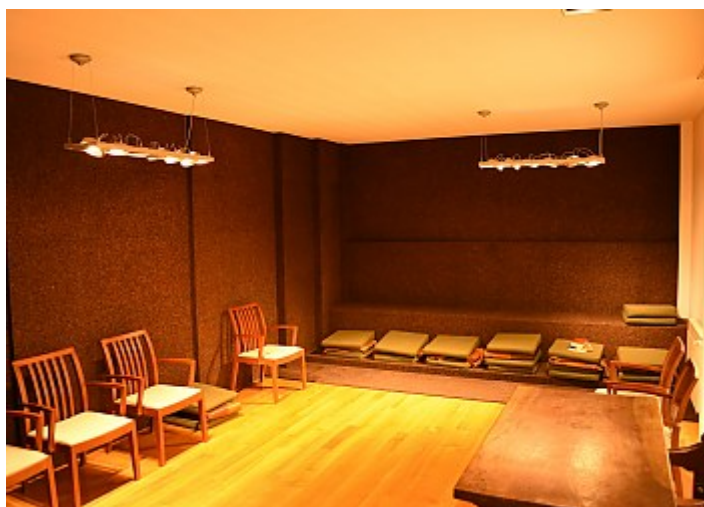

INDOOR DECORATIVE REFERENCE PROJECT

CAPELA ITAROA

Arquitecto Eneko Besa

Itaroa, Espanha

2015

UNIDADE DE DISTRIBUIÇÃO:
Rua Comendador Américo Ferreira Amorim, 105
4535-186 MOZELOS VFR - PORTUGAL
Telef: +351 22 741 9100
Fax: +351 22 741 9101
Email: info.aci@amorim.com
www.amorimcorkinsulation.com